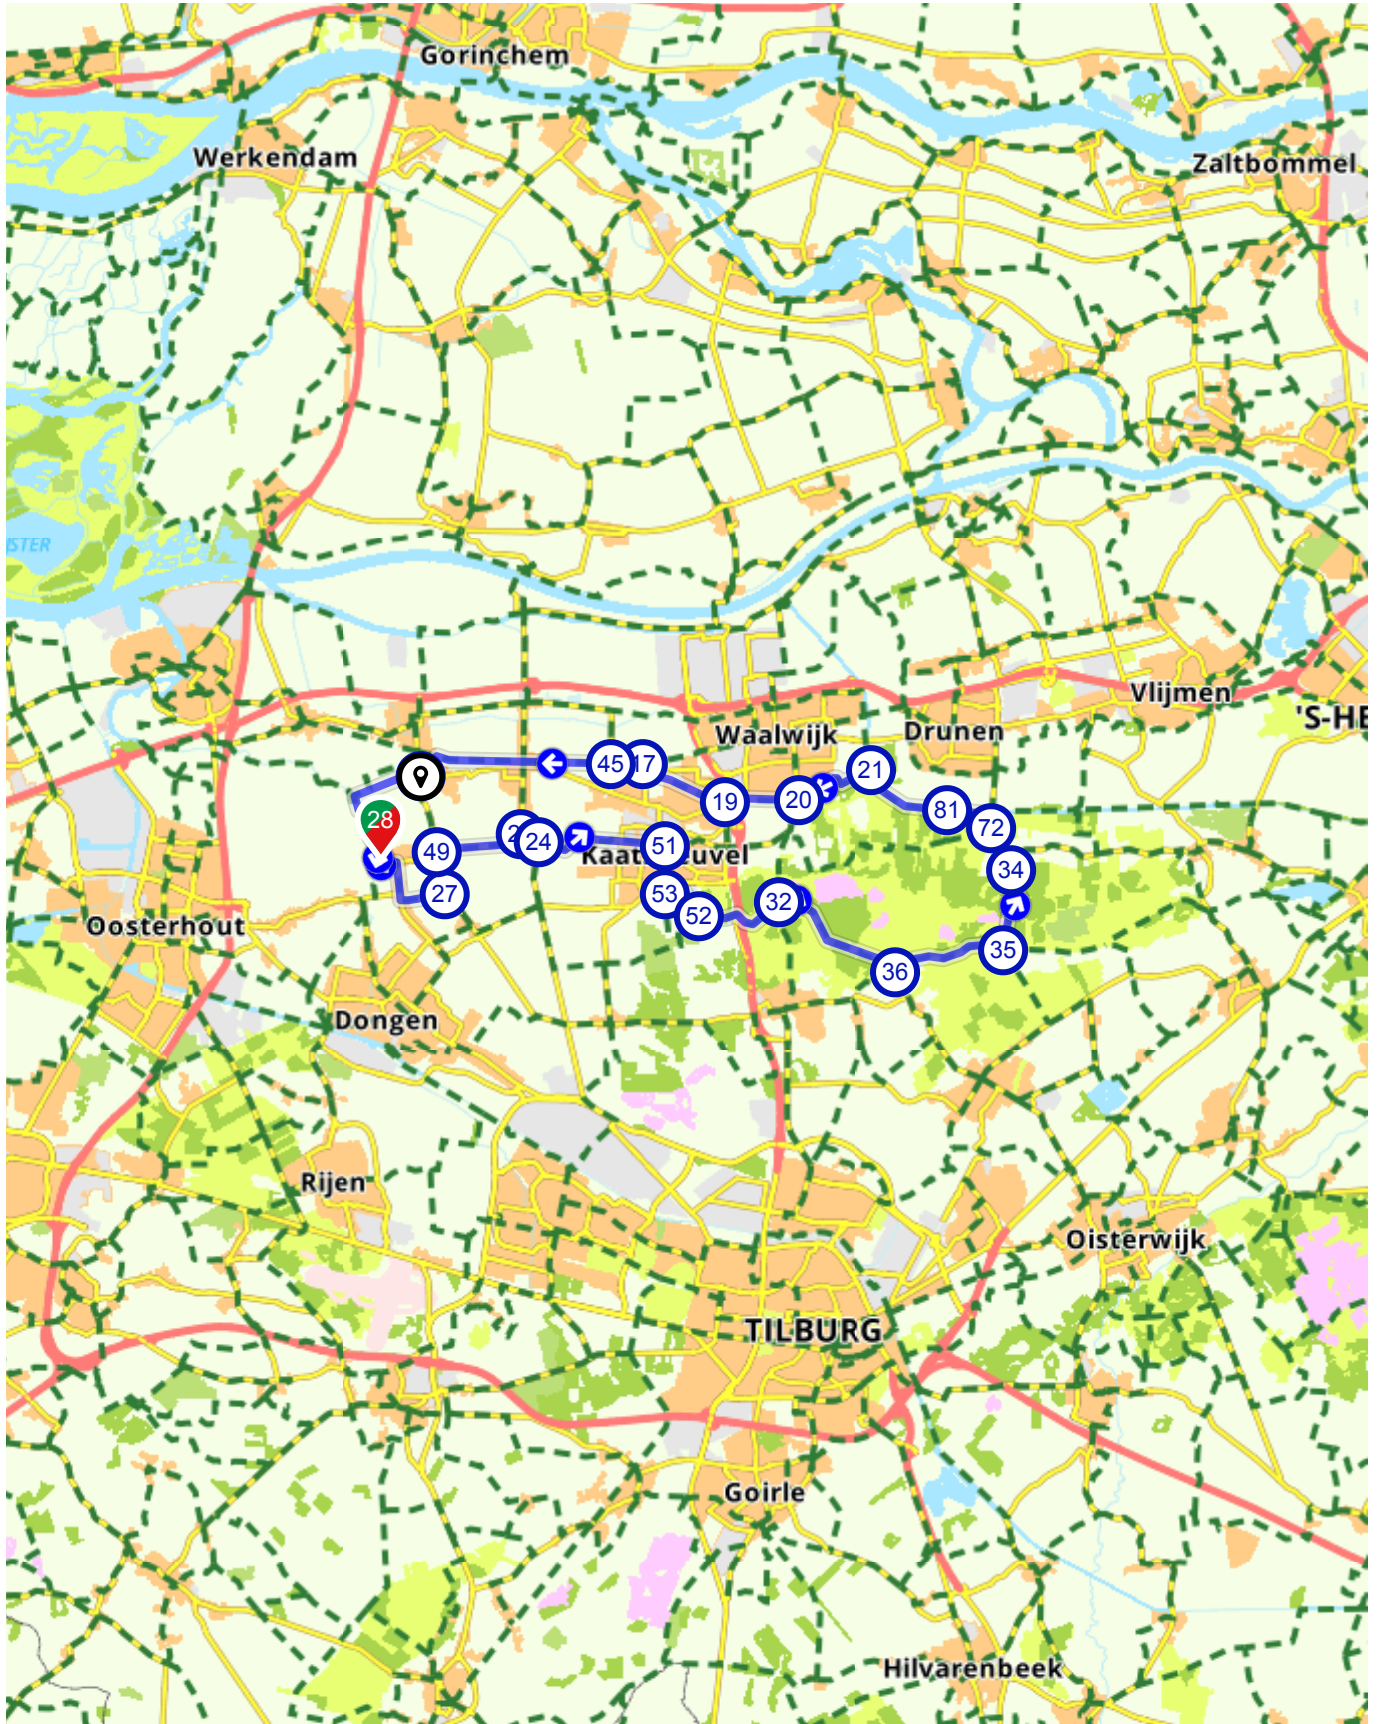

# Drunense Duinen Route

Nederland | Noord-Brabant | 's Gravenmoer | 42,88 km (ongeveer 2:31 u) | Fietsroute 1377576

- 28
- 27
- 49
- 25
- 24
- 51
- 53
- 52
- 32
- 36
- 35
- 34
- 72
- 81
- 21
- 20
- 19
- 17
- 45
- 📍
- 28

# Drunense Duinen Route

Nederland | Noord-Brabant | 's Gravenmoer | 42,88 km (ongeveer 2:31 u) | Fietsroute 1377576

## Routebeschrijving

#	Beschrijving	Afstand	Tijd
28	28 (Noord-Brabant, 5109TS, 's Gravenmoer, Noord-Brabant, Nederland)	0.00 km	0:00
27	27 (Noord-Brabant, 5106ND, 's Gravenmoer, Noord-Brabant, Nederland)	2.41 km	0:00
49	49 (Noord-Brabant, 5109RE, 's Gravenmoer, Noord-Brabant, Nederland)	3.41 km	0:12
25	25 (Noord-Brabant, 5161RL, Sprang-Capelle, Noord-Brabant, Nederland)	5.53 km	0:19
24	24 (Noord-Brabant, 5161RL, Kaatsheuvel, Noord-Brabant, Nederland)	5.99 km	0:21
51	51 (Noord-Brabant, 5171DK, Kaatsheuvel, Noord-Brabant, Nederland)	9.19 km	0:32
53	53 (Noord-Brabant, 5171SX, Kaatsheuvel, Noord-Brabant, Nederland)	10.28 km	0:36
52	52 (Noord-Brabant, 5171RP, Kaatsheuvel, Noord-Brabant, Nederland)	11.45 km	0:40
32	32 (Noord-Brabant, 5171RN, Kaatsheuvel, Noord-Brabant, Nederland)	13.72 km	0:48
36	36 (Noord-Brabant, 5071 RP, Udenhout, Noord-Brabant, Nederland)	17.30 km	1:01
35	35 (Noord-Brabant, 5071RP, Biezenmortel, Noord-Brabant, Nederland)	20.23 km	1:11

#	Beschrijving	Afstand	Tijd
28	28 (Hoefslag, 5109TS, 's Gravenmoer, Noord-Brabant, Nederland)	42.88 km	2:31

Route.nl wenst je veel fietsplezier.

Graag zien we je terug voor één van onze andere 153212 gratis routes op onze site!